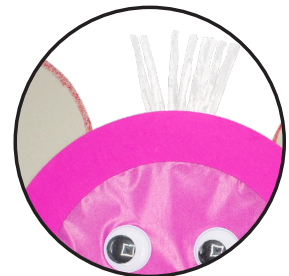

## Elefanten Laterne

## Augen

Die Augen des Löwen  
bestehen aus  
Wackelaugen. Jetzt  
im Shop anschauen...

**2x**

## Ohr

Doppelt verwenden,  
ein Mal gespiegelt

## Vorlage für Sichtfenster

Für Front- und Rückseite, Ø 17 cm