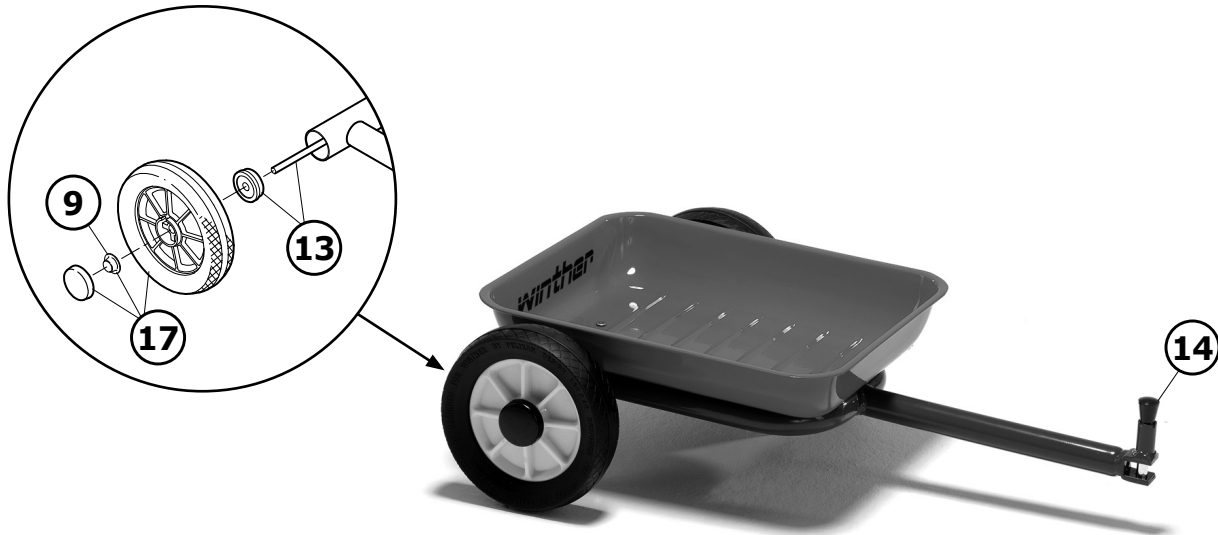

8600437

winther
LEARNING BY MOVING**Jetzt kommt Kurth ...**
schnell • bequem • preiswert

www.jetzt-kommt-kurth.de

**Ersatzteile**Einfach per Klick auf
Ziffern im Shop aufrufen

www.jetzt-kommt-kurth.de

Winther „Mini Viking Anhänger für Krippendreirad“

8600437

Passende Ersatzteile		437.14		437.20	
		Version			
		1.0	2.0	1.0	2.0
1	-	-	-	-	-
2	-	-	-	-	-
3	-	-	-	-	-
4	-	-	-	-	-
5	-	-	-	-	-
6	-	-	-	-	-
7	-	-	-	-	-
8	-	-	-	-	-
9	Hutsicherungsclip / 4er Set	50008	50008	50008	50008
10	-	-	-	-	-
11	-	-	-	-	-
12	-	-	-	-	-
13	Achse für 437 (ab 05/2007)	50096	50096	50096	50096
14	Kupplung für 437	50053	50053	50053	50053
15	-	-	-	-	-
16	-	-	-	-	-
17	Hinterrad / 2er Set	50078	50078	50078	50078
18	-	-	-	-	-