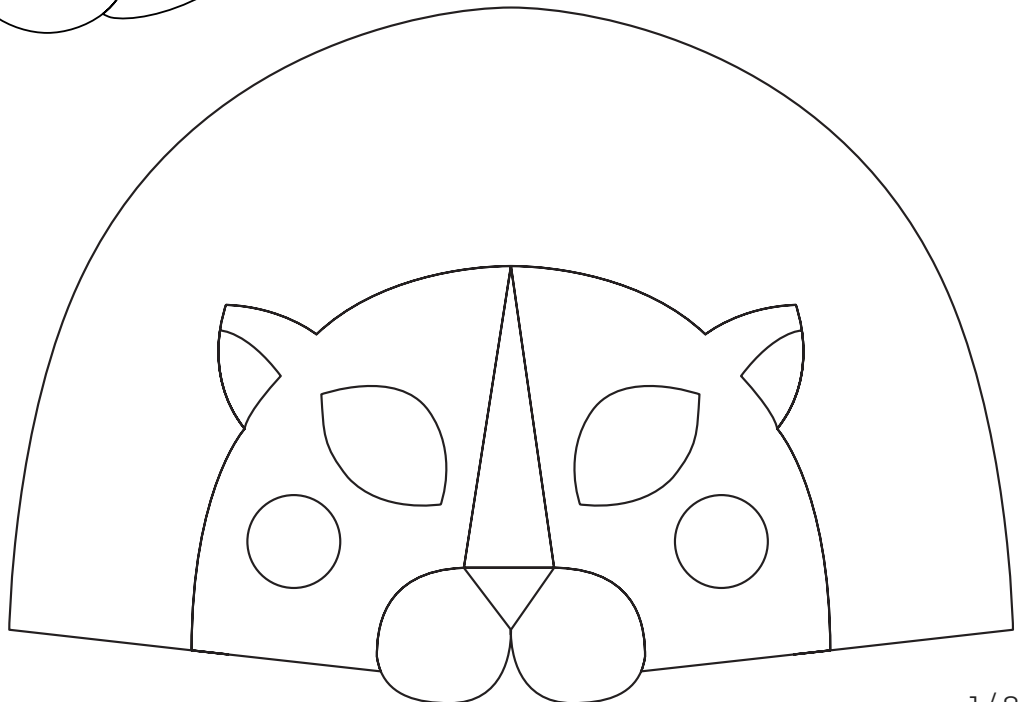

Übersicht Masken

Maske „Katze“

Katze 2 / 8

2x Ohr

1x Nase

2x Augenlid

Streifen Stirn

1x Schnauze

Streifen seitlich

links

rechts

Katze 3 / 8

Jetzt kommt Kurth ...
Hanns-Martin-Schleyer-Str. 15
41199 Mönchengladbach

✉ info@jetzt-kommt-kurth.de
☎ +49 2166 / 96 505 - 05
📞 0177 80 266 10

www.jetzt-kommt-kurth.de/bastelecke
Folgen Sie uns auch auf
Social-Media-Kanälen

Maske „Reh“

Reh 4 / 8

7x ○

2x Wange

1x Nase

2x Augenlid

rechts

links

1x Schnauze

2x Ohr rosa

links

rechts

Reh 5 / 8

Maske „Löwe“

Löwe 6 / 8

Maske „Löwe“