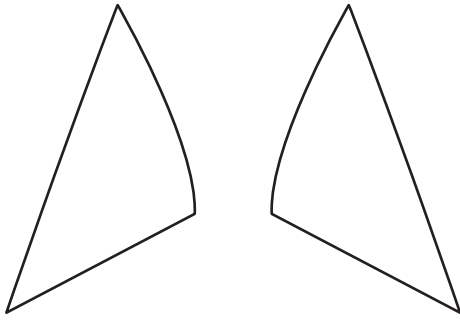

Übersicht Masken

Maske „Katze“

Katze 2 / 8

2x Ohr

1x Nase

2x Augenlid

Streifen Stirn

1x Schnauze

Streifen seitlich

links

rechts

Katze 3 / 8

Jetzt kommt Kurth ...
Hanns-Martin-Schleyer-Str. 15
41199 Mönchengladbach

✉ info@jetzt-kommt-kurth.de
☎ +49 2166 / 96 505 - 05
📞 0177 80 266 10

www.jetzt-kommt-kurth.de/bastelecke
Folgen Sie uns auch auf
Social-Media-Kanälen

Maske „Reh“

Reh 4 / 8

7x ○

2x Wange

1x Nase

2x Augenlid

rechts

links