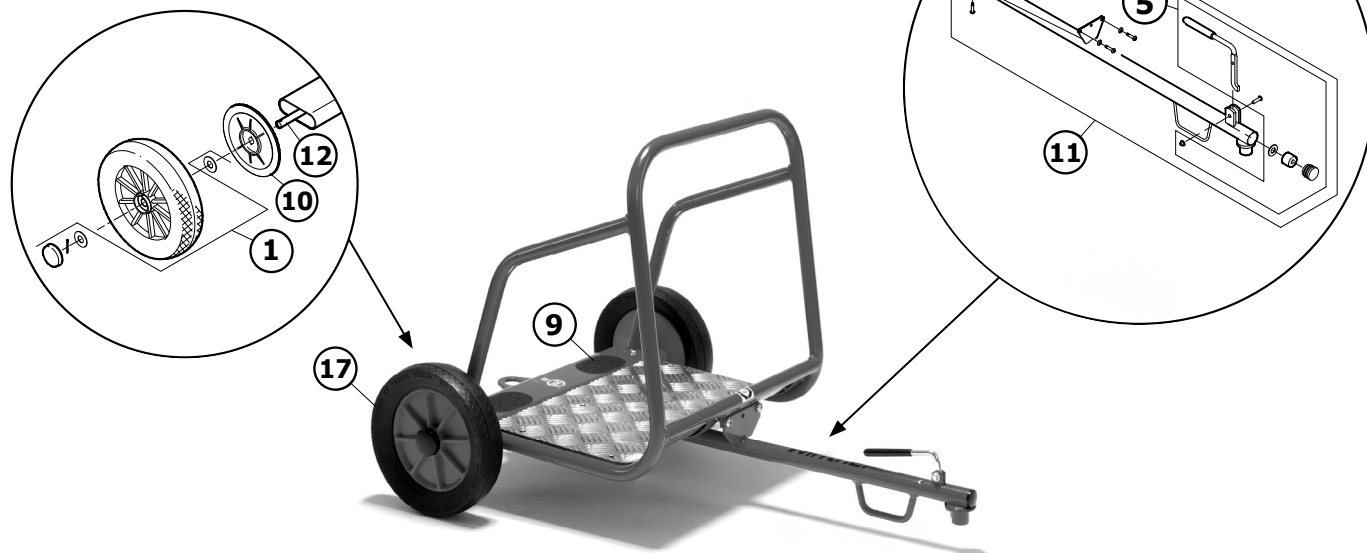

8900466

**winther**

LEARNING BY MOVING

**Jetzt kommt Kurth ...**  
schnell • bequem • preiswert

www.jetzt-kommt-kurth.de

**Ersatzteile**Einfach per Klick auf  
Ziffern im Shop aufrufen

www.jetzt-kommt-kurth.de

Winther „VIKING Ben Hur Anhänger“, 4 - 8 Jahre

8900466

Passende Ersatzteile		466.00
		Version
		2.0
1	Zierkappen /2er Set	50520
2	-	-
3	-	-
4	-	-
5	Kupplung komplett	50590
6	-	-
7	-	-
8	-	-
9	Rutschfester Belag /2er Set	50511
10	Abeckung rot groß /2er Set	50519
11	Anhängerkupplung Stange komplett	50591
12	Achse für 452+462+465+466+461+497	50514
13	-	-
14	-	-
15	-	-
16	-	-
17	Hinterrad normal 220 x 50 /2er Set	50571
18	-	-