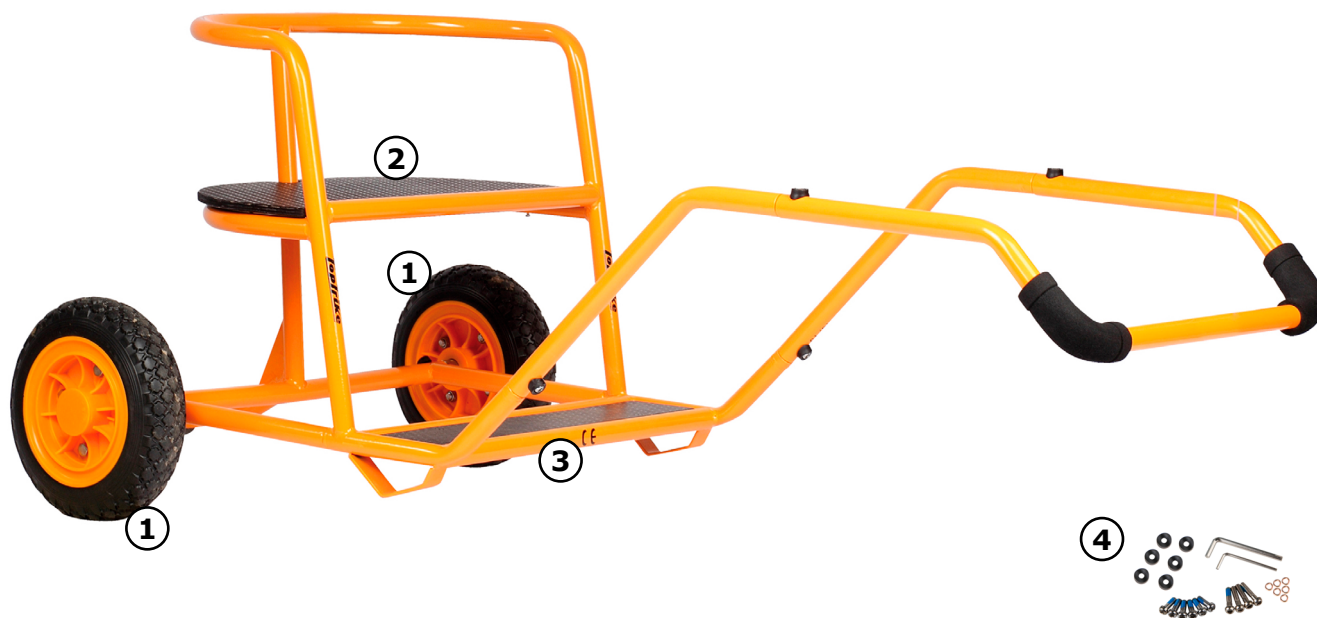

8864180

Jetzt kommt Kurth ...
schnell • bequem • preiswert

www.jetzt-kommt-kurth.de

Ersatzteile

TopTrike 'Rikscha'

8864180

| # | Passende Ersatzteile | Herstellernummer |
|---|----------------------|------------------|
| 1 | EVA-Hinterrad | 60502 |
| 2 | Sitzbrett | 60559 |
| 3 | Trittbrett | 60560 |
| 4 | Ersatzteilesset 1 | 60580 |