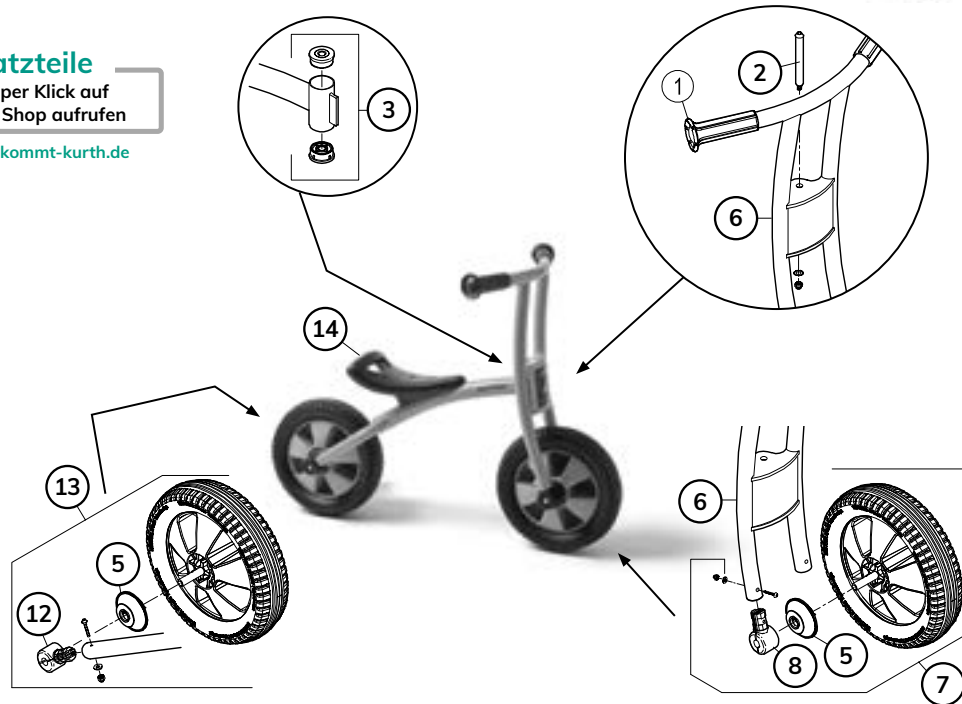

7501559

Jakobs **AKTIV****Jetzt kommt Kurth ...**
schnell • bequem • preiswert

www.jetzt-kommt-kurth.de

**Ersatzteile**Einfach per Klick auf
Ziffern im Shop aufrufenwww.jetzt-kommt-kurth.de**Jakobs BikeRunner aktiv****7501559**

Passende Ersatzteile		559.50
		Version
		1.0
1	Handgriffe 2er Set	50403
2	Verbindungsschraube / Steuerbolzen für alle Jakobs aktiv	50401
3	Ersatz-Steuersatz für alle Jakobs aktiv Fahrzeuge	50404
4	-	-
5	Innenscheibe Vorderrad für 7501550 560 562 566 573	50270
6	Ersatz-Vorderradgabel für 551 554 555 558	50271
7	Ersatz-Vorderrad für 559 573	50281
8	Ersatz-Vorderradhalterung für alle Jakobs aktiv Fahrzeuge	50406
9	-	-
10	-	-
11	-	-
12	Radhalterung Hinterrad für alle Jakobs aktiv Fahrzeuge	50407
13	Ersatz-Hinterrad für 558 Lernfahrrad, 559 BikeRunner	50289
14	Ersatz-Sitz komplett für 550 551 554 558 559 560	50480
15	-	-
16	-	-
17	-	-
18	-	-