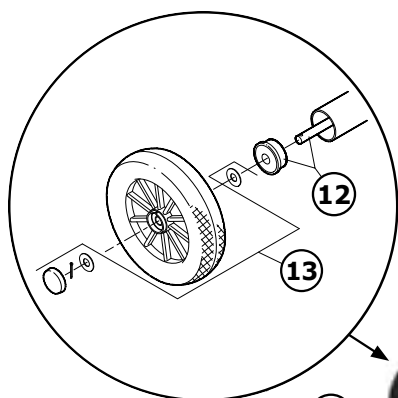

8900476

winther
LEARNING BY MOVING

Jetzt kommt Kurth ...
schnell • bequem • preiswert

www.jetzt-kommt-kurth.de

Ersatzteile

Einfach per Klick auf
Ziffern im Shop aufrufen

www.jetzt-kommt-kurth.de

17