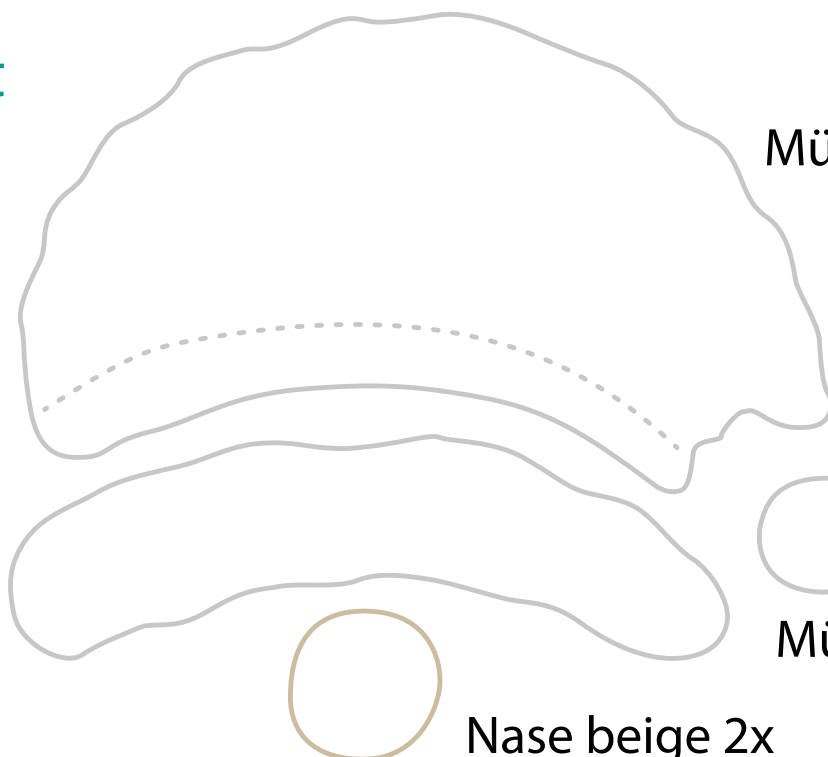

Filzwichtel Kurt & Knut

Knut

Mütze rot 2x

Bommel weiß 2x

Mützenkragen weiß 2x

Nase beige 2x

Bauch grün 2x

Bein weiß 4x;
rote Streifen

Schuhe grün 2x

Filzwichtel Kurt & Knut

Kurt

Bommel weiß 2x

Mütze rot 2x

Mützenkragen
weiß 2x

Nase beige 2x

Bauch grün 2x

Schuhe grün 2x

Filzwichtel Kurt & Knut

Pilz

Pilzkopf rot 2x

Pilzstiel weiß 2x

Punkte 8x