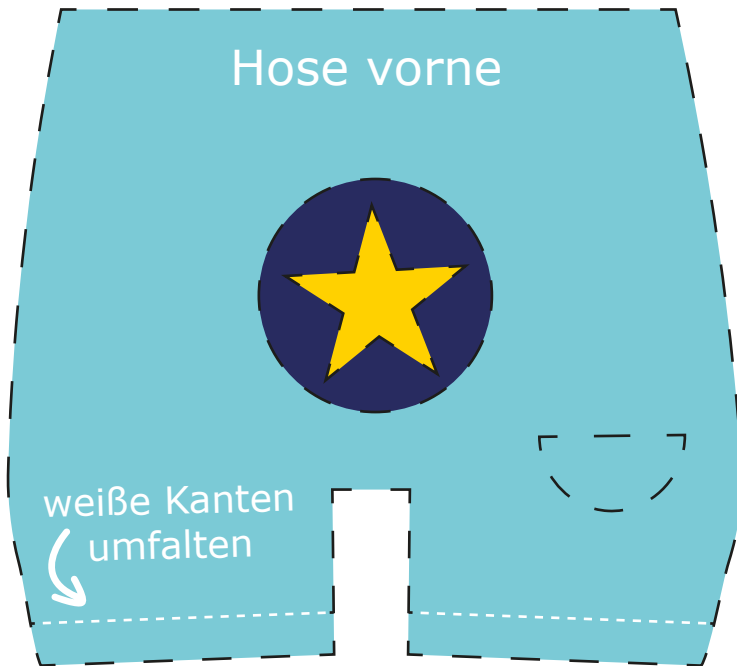

Filz-Elch

Jetzt kommt Kurth ...
schnell • bequem • preiswert

Nase 2x

Filz-Elch

Jetzt kommt Kurth ...
schnell • bequem • preiswert

Auge & Iris 2x

Button

Stern auf
Button

Die roten Seiten
aneinander nähern
und vorne zukno-
ten.

Filz-Elch

Jetzt kommt Kurth ...
schnell • bequem • preiswert

Hosentasche

Jetzt kommt Kurth ...
schnell • bequem • preiswert

Hanns-Martin-Schleyer-Str. 15, 41199 Mönchengladbach