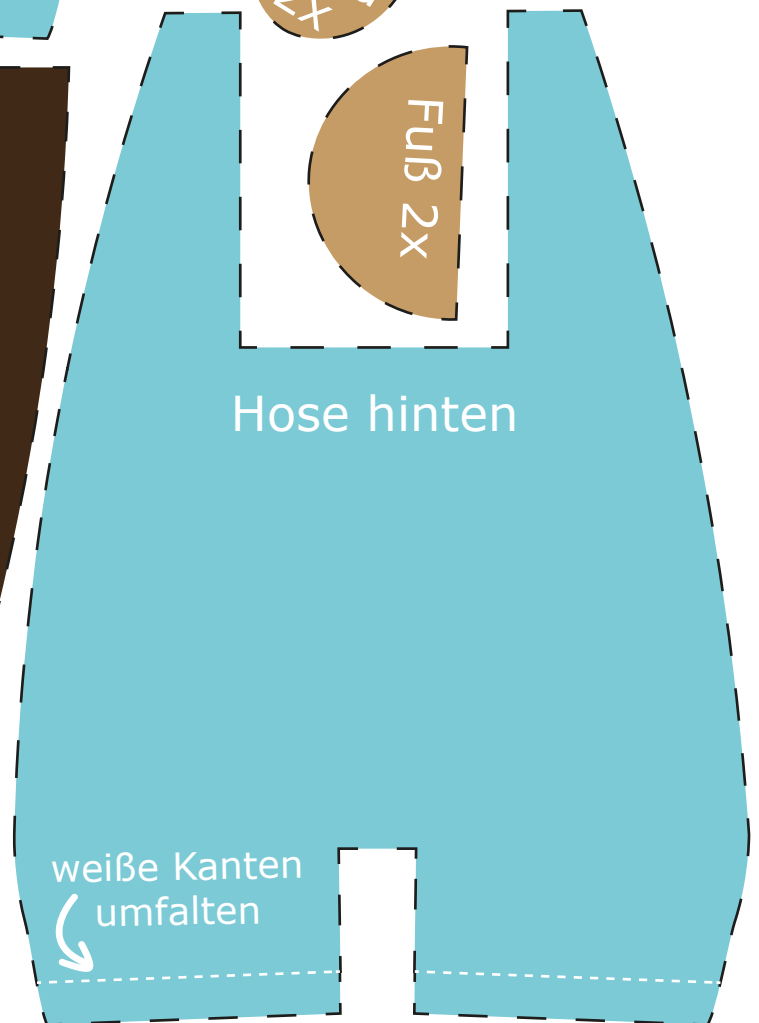

Filz-Elch

Jetzt kommt Kurth ...
schnell • bequem • preiswert

Nase 2x

Filz-Elch

Jetzt kommt Kurth ...
schnell • bequem • preiswert

Auge & Iris 2x

Button

Stern auf
Button

Die roten Seiten
aneinander nähern
und vorne zukno-
ten.

Filz-Elch

Jetzt kommt Kurth ...
schnell • bequem • preiswert

Hosentasche

Jetzt kommt Kurth ...
schnell • bequem • preiswert

Hanns-Martin-Schleyer-Str. 15, 41199 Mönchengladbach