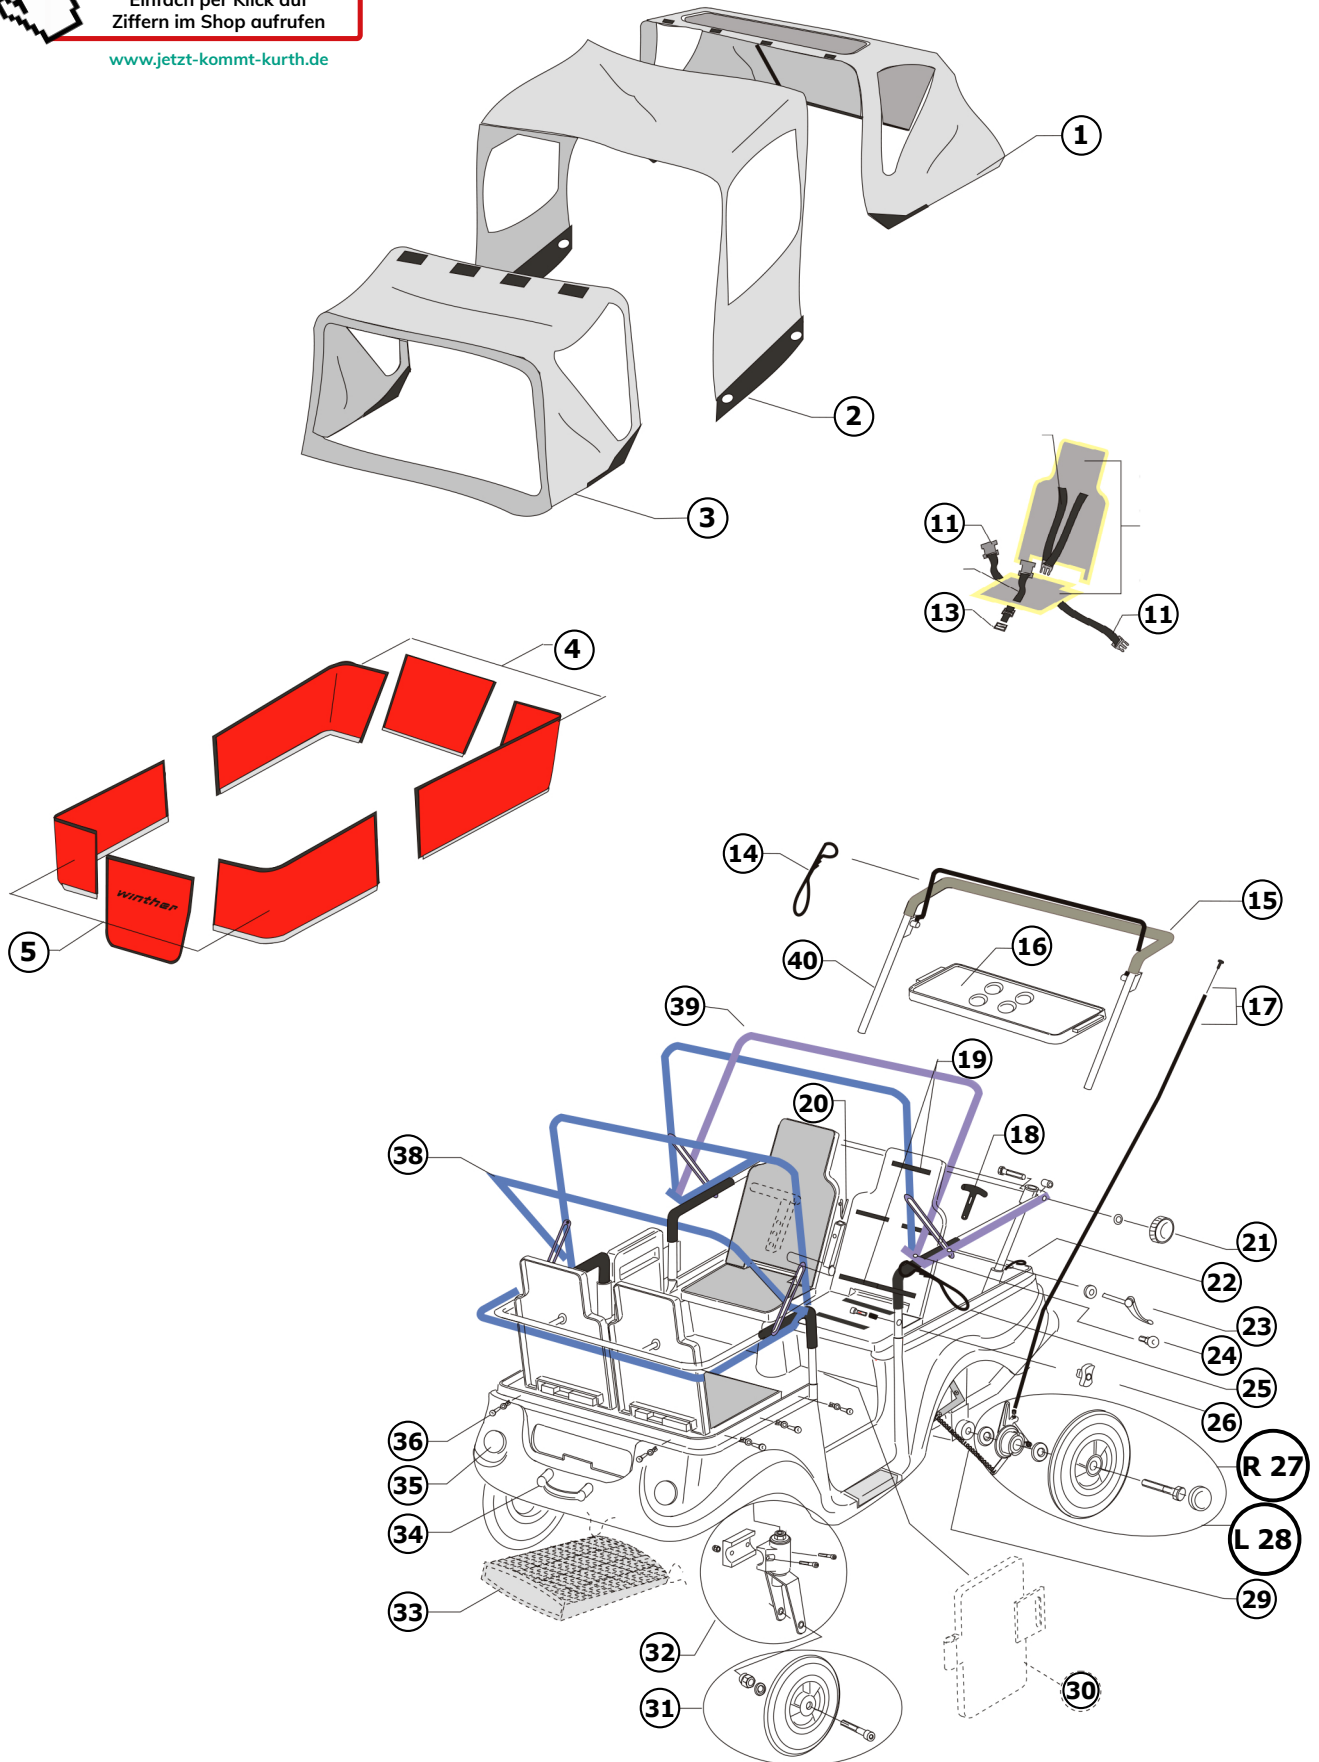

8900800

winther
LEARNING BY MOVING

Jetzt kommt Kurth ...
schnell • bequem • preiswert

www.jetzt-kommt-kurth.de

Ersatzteile

Einfach per Klick auf
Ziffern im Shop aufrufen

www.jetzt-kommt-kurth.de

8900800

winther
LEARNING BY MOVING

Jetzt kommt Kurth ...
schnell • bequem • preiswert

www.jetzt-kommt-kurth.de

Ersatzteile

Einfach per Klick auf
Ziffern im Shop aufrufen

www.jetzt-kommt-kurth.de

Winther TURTLE Kinderbus „de Luxe“ für 4 Kinder

8900800

Passende Ersatzteile		800.50
		Version
		1.2
1	Dach Hinten für Turtle Bus 800	50851
2	Dach Mitte für Turtle Bus 800	50852
3	Dach Vorne für Turtle Bus 800	50853
4	hintere Stoffabdeckung für Turtle Bus 802	50886
5	Vordere Stoffabdeckung Turtle Bus 801 + 802	50892
6	-	-
7	-	-
8	-	-
9	-	-
10	-	-
11	Gurte für Turtle Bus / Set für 1 Sitz	50882
12	-	-
13	Verstellbare Schnalle für Turtle Bus 800/4er Set	50858
14	Sicherheitsband am Griff Turtle Bus 800+801+802	50859
15	Schaumstoff für Handgriff Turtle Bus	50877
16	Tisch für Turtle Bus 801	15623
17	Bremskabel für Turtle Bus 800	50860
18	Gummischlaufe für Turtle Bus 800	50861
19	Klettverbindung für 4 Sitze für Turtle Bus 800	50862
20	Knopffeder für Turtle Bus 800	50863
21	seitl. Handgriff für Verdeck für Turtle Bus 800	50864
22	Auslöser Bremse für Turtle Bus 800	50865
23	Schnellspanner für Turtle Bus 800	50866
24	Kugelbolzen für Turtle Bus-Verdeck/2er Set	50867
25	Sicherheitsband am Eingang für Turtle Bus 800	50868
26	Türschloss für Turtle Bus 800+801+802	50869
27	Hinterrad rechts für Turtle Bus 800+801+802	50847
28	Hinterrad links für Turtle Bus 800+801+802	50848
29	Bremsfeder für Turtle Bus	50872
30	Tür für Turtle Bus 800	31153
31	Vorderrad für Turtle Bus	50873
32	Radaufhängung vorne für Turtle 800-802	50874
33	Beutel für Tisch für Turtle Bus 800	15635
34	Bügel vorne für Turtle Bus 800	15653
35	Rückstrahler für Turtle Bus	15692
36	Druckniete, schwarz, für Fußmatte Turtle Bus 800/12er Set	50875
37	-	-
38	Verdeckbügel hinten für Turtle Bus 800	31147
39	Verdeckbügel vorne für Turtle Bus 800	31148
40	Schiebebügel für Turtle Bus 800 + 801 + 802	50878