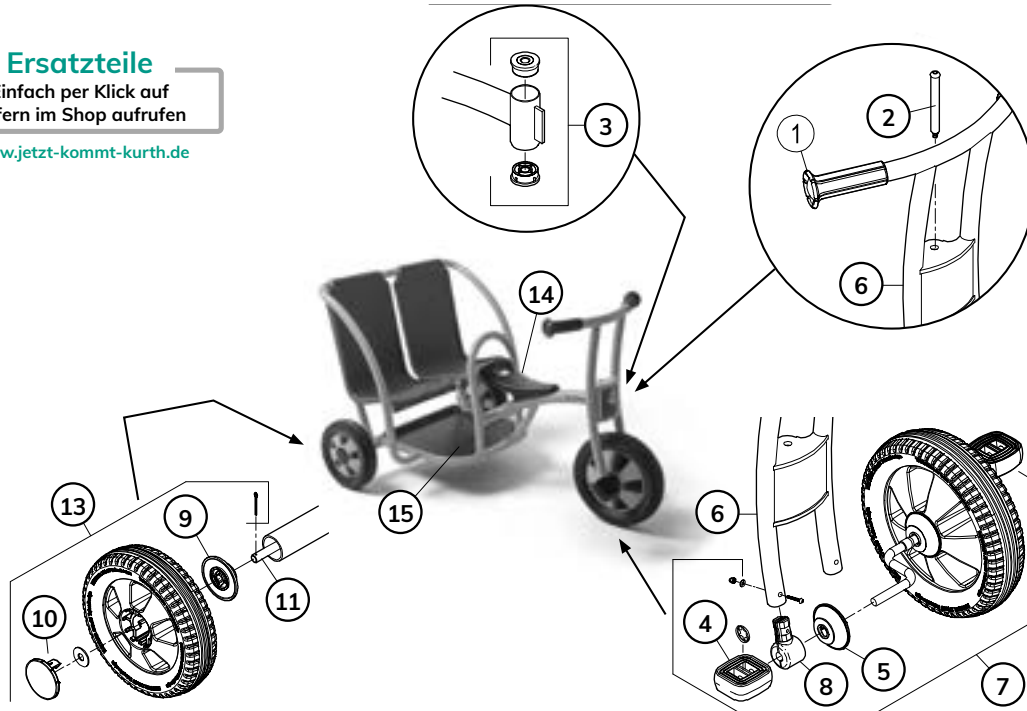

7500555

Jakobs **AKTIV****Jetzt kommt Kurth ...**
schnell • bequem • preiswert

www.jetzt-kommt-kurth.de

**Ersatzteile**Einfach per Klick auf
Ziffern im Shop aufrufen

www.jetzt-kommt-kurth.de

**Jakobs Doppeltaxi aktiv****7500555**

Passende Ersatzteile		555.50
		Version
		1.0
1	Handgriffe 2er Set	50403
2	Verbindungsschraube / Steuerbolzen	50401
3	Steuersatz	50404
4	Pedale 2er Set	50410
5	Innenscheibe Vorderrad	50270
6	Vorderradgabel 7501551+554+555+558	50271
7	Vorderrad für 7501551+554+555+558+563	50278
8	Radhalterung für Vorderrad	50406
9	Innenscheibe Hinterrad für 7501551+555+562+572	50283
10	Abdeckscheibe Hinterrad für 7501551+555+557+562	50284
11	Hinterradachse	50296
12	-	-
13	Hinterrad 2er-Set für 7501551+555+562+572	50287
14	Sitz komplett für 7500550+551+552+554+558+559+560	50480
15	Trittbrett mit Nieten für 7500562+570	50498
16	-	-
17	-	-
18	-	-