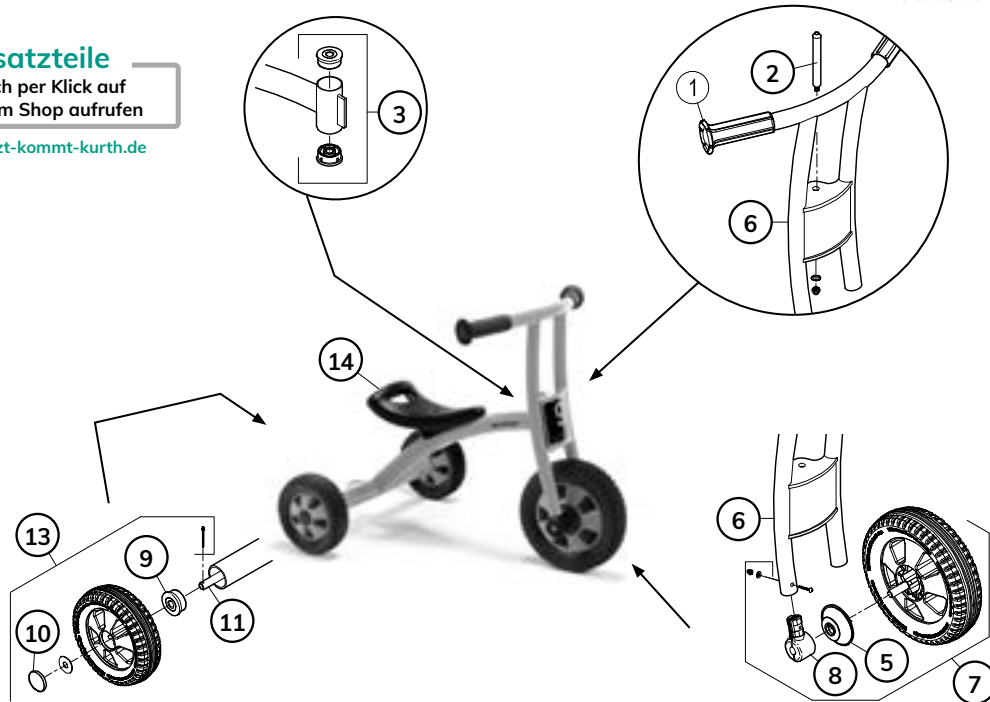

7501560

Jakobs **AKTIV****Jetzt kommt Kurth ...**  
schnell • bequem • preiswert

www.jetzt-kommt-kurth.de

**Ersatzteile**Einfach per Klick auf  
Ziffern im Shop aufrufen[www.jetzt-kommt-kurth.de](http://www.jetzt-kommt-kurth.de)**Jakobs PushBike aktiv****7501560**

Passende Ersatzteile		560.50
		Version
		1.0
1	Handgriffe 2er Set	50403
2	Verbindungsschraube / Steuerbolzen für alle Jakobs aktiv	50401
3	Ersatz-Steuersatz für alle Jakobs aktiv Fahrzeuge	50404
4	-	-
5	Innenscheibe Vorderrad für 7501550 560 562 566 573	50270
6	Ersatz-Vorderradgabel für 550 560	50450
7	Ersatz-Vorderrad für 556 557 560 573	50280
8	Ersatz-Vorderradhalterung für alle Jakobs aktiv Fahrzeuge	50406
9	Ersatz-Radabdeckung für 550 560	50418
10	Ersatz-Abdeckscheibe für 550 560	50285
11	Ersatz-Hinterradachse für 550 560	50291
12	-	-
13	Ersatz-Hinterrad für 550 557 560	50286
14	Ersatz-Sitz komplett für 550 551 554 558 559 560	50480
15	-	-
16	-	-
17	-	-
18	-	-