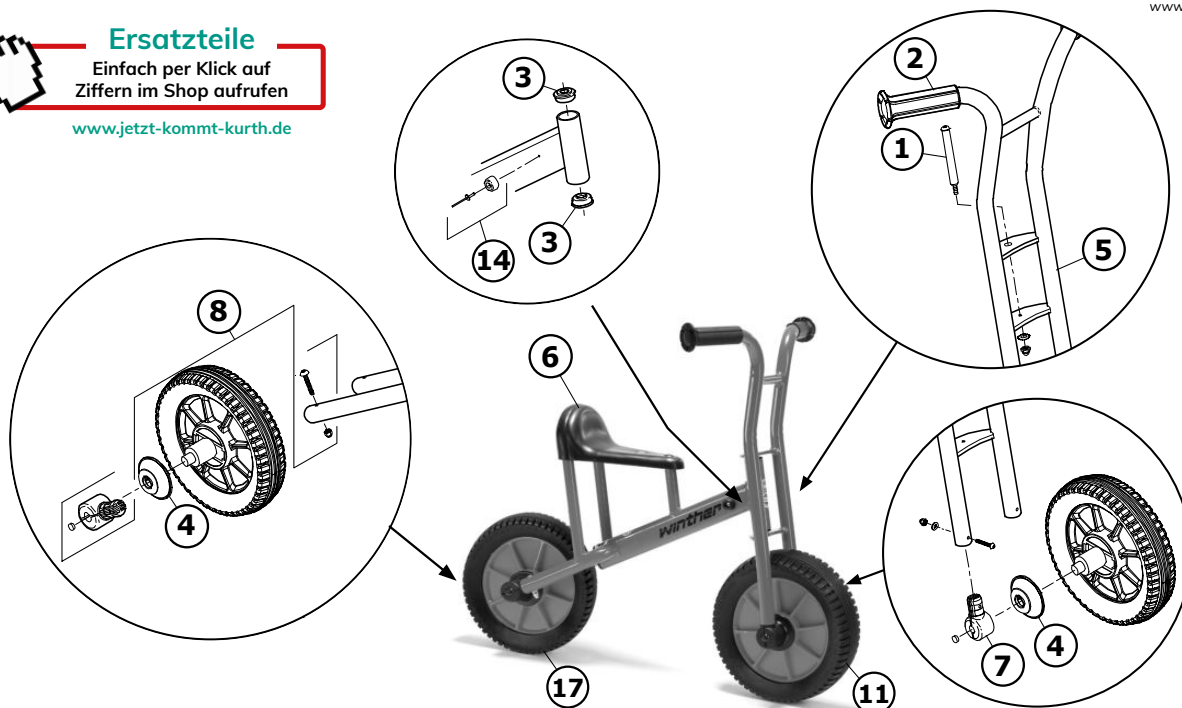

8900486

winther

LEARNING BY MOVING

Jetzt kommt Kurth ...
schnell • bequem • preiswert

www.jetzt-kommt-kurth.de

**Ersatzteile**Einfach per Klick auf
Ziffern im Shop aufrufen

www.jetzt-kommt-kurth.de

Winther „VIKING BikeRunner“, 4 - 7 Jahre

8900486

Passende Ersatzteile		474.10		
		Version		
		2.0	2.1	2.2
1	Verbindungsschraube groß komplett	50502	50502	50502
2	Handgriffe mit Fallschutz /2er Set	50538	50538	50538
3	Steuersatz /2er Set	50504	50504	50504
4	Abdeckring für Vorderrad /2er Set	50505	50505	50598
5	Vorderradgabel komplett für 474	50549	50549	50549
6	Sattel klein komplett	50580	50580	50580
7	Radhalterung für Dreirad /2er Set	50506	50506	50506
8	Radhalterung Hinterrad	50507	50507	50507
9	-	-	-	-
10	-	-	-	-
11	Vorderrad 270 x 55 für Laufrad u.Tandemlaufrad	50566	50566	50566
12	-	-	-	-
13	-	-	-	-
14	Gummipuffer komplett gerade	50531	50531	50531
15	-	-	-	-
16	-	-	-	-
17	Hinterrad für 487+474	50574	50574	50574
18	-	-	-	-