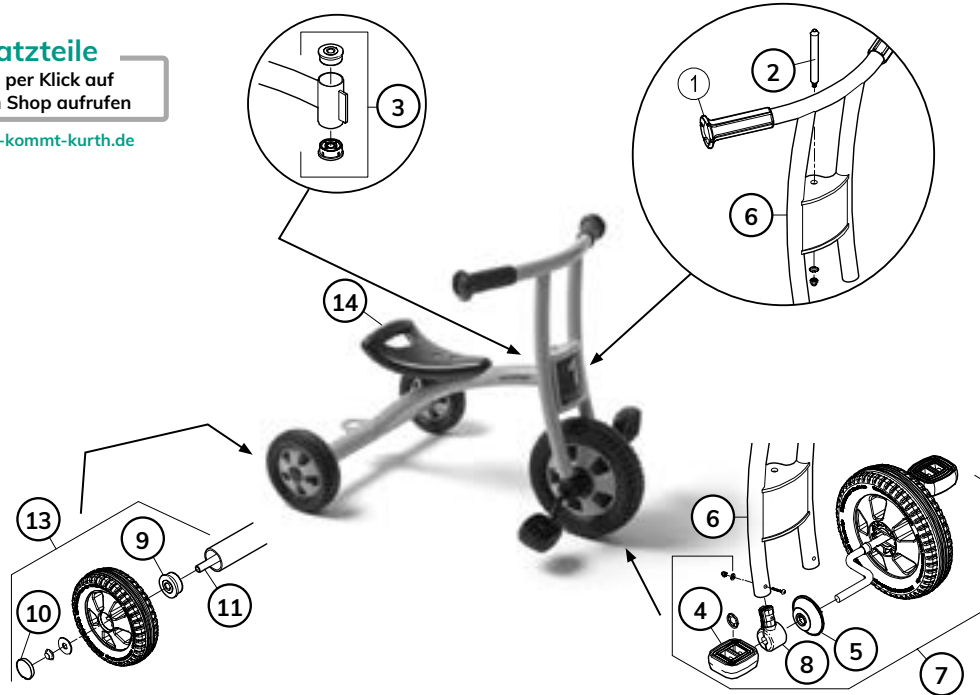

7501550

Jakobs **AKTIV****Jetzt kommt Kurth ...**
schnell • bequem • preiswert

www.jetzt-kommt-kurth.de

**Ersatzteile**Einfach per Klick auf
Ziffern im Shop aufrufenwww.jetzt-kommt-kurth.de**Jakobs Dreirad aktiv „Größe S“****7501550**

Passende Ersatzteile		550.50
		Version
		1.0
1	Handgriffe 2er Set	50403
2	Verbindungsschraube / Steuerbolzen	50401
3	Steuersatz	50404
4	Pedale 2er Set	50410
5	Innenscheibe Vorderrad	50270
6	Vorderradgabel für 7500560+1550+1560	50450
7	Vorderrad	50277
8	Radhalterung für Vorderrad	50406
9	Rad-Abdeckung für 7500560+550+563	50418
10	Abdeckscheibe für 7501550+560	50285
11	Hinterradachse für 7501550+560	50291
12	-	-
13	Hinterrad für 7501550+557+560	50286
14	Sitz komplett für 7500550+551+552+554+558+559+560	50480
15	-	-
16	-	-
17	-	-
18	-	-