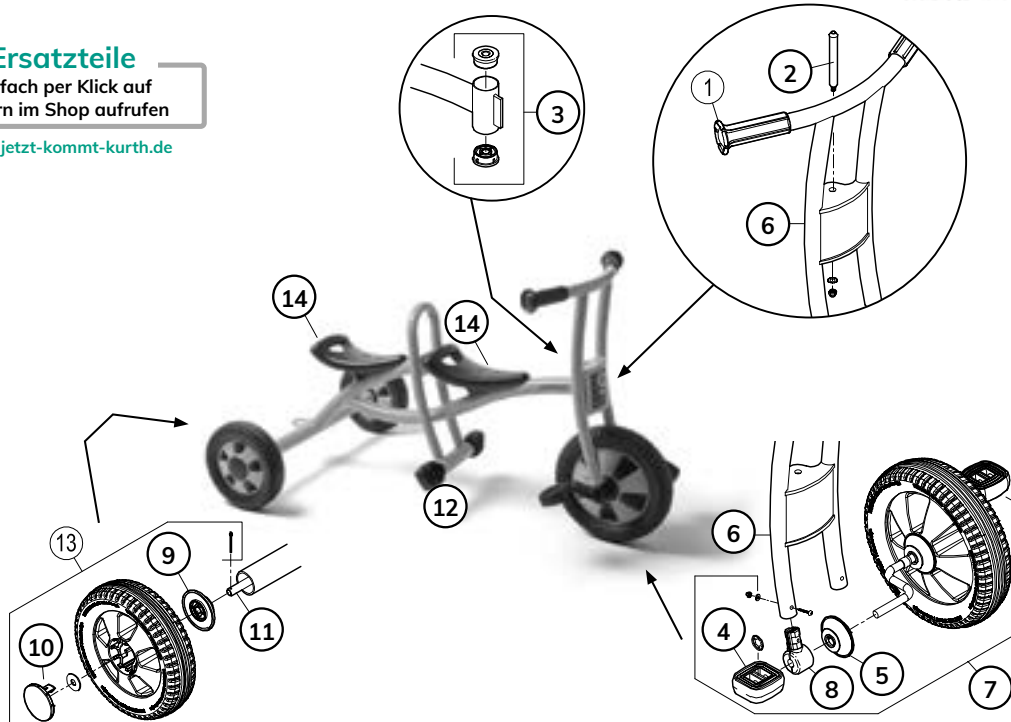

7501554

Jakobs **AKTIV****Jetzt kommt Kurth ...**
schnell • bequem • preiswert

www.jetzt-kommt-kurth.de

**Ersatzteile**Einfach per Klick auf
Ziffern im Shop aufrufenwww.jetzt-kommt-kurth.de**Jakobs Taxi aktiv****7501554**

Passende Ersatzteile		554.50
		Version
		1.0
1	Handgriffe 2er Set	50403
2	Verbindungsschraube / Steuerbolzen für alle Jakobs aktiv	50401
3	Ersatz-Steuersatz für alle Jakobs aktiv Fahrzeuge	50404
4	Pedale 2er Set für alle Jakobs aktiv Fahrzeuge	50410
5	Innenscheibe Vorderrad für 7501550 560 562 566 573	50270
6	Ersatz-Vorderradgabel für 551 554 555 558	50271
7	Ersatz-Vorderrad für 551 554 555 558	50278
8	Ersatz-Vorderradhalterung für alle Jakobs aktiv Fahrzeuge	50406
9	Ersatz-Innenscheibe Hinterrad 2er-Set für 551 555 562 572	50283
10	Ersatz-Abdeckscheibe Hinterrad 2er-Set für 551 555 557 562	50284
11	Ersatz-Hinterradachse für 554	50295
12	Ersatz-Pedale/Fußraster für 555	50424
13	Ersatz-Hinterrad 2er-Set für 551 555 562 572	50287
14	Ersatz-Sitz komplett für 550 551 554 558 559 560	50480
15	-	-
16	-	-
17	-	-
18	-	-